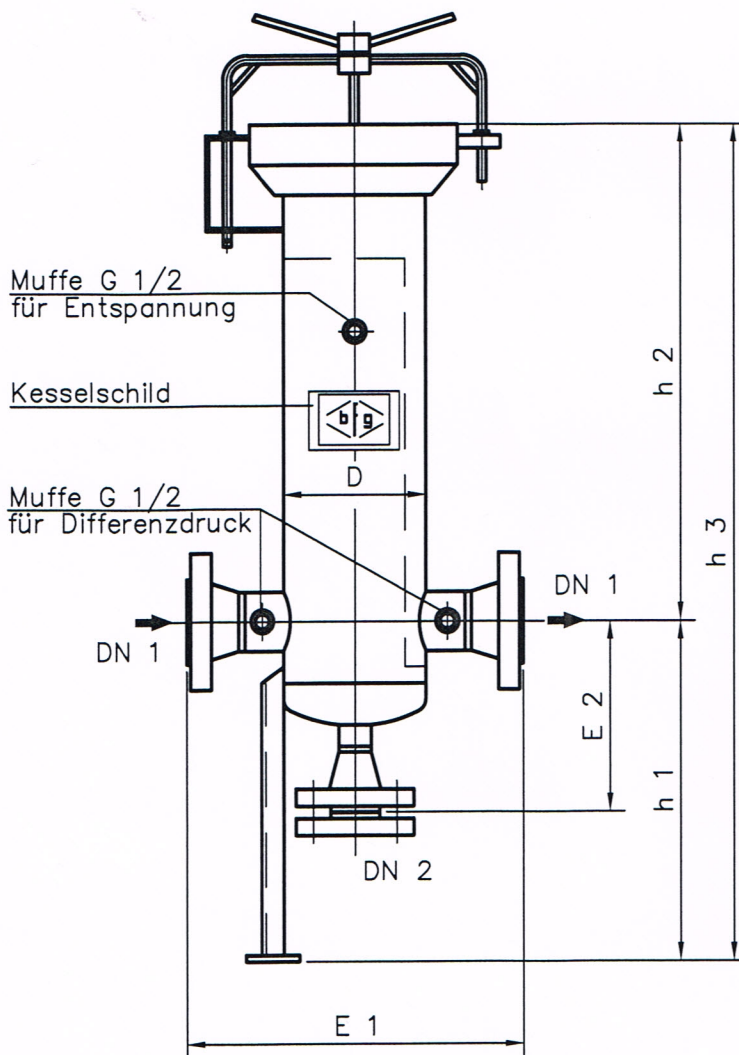

Ausbauhöhe der Patronen : 520 bzw. 1050 mm

TYP	D	DN 1	DN 2	E 1	E 2	h 1	h 2	h 3	B m ³ /h	Gesamtfilterfläche in m ²
PFD 115.300.5.G	ø 323.9	100	50	680	400	600	780	1380	400	2.4
PFD 115.300.10.G	ø 323.9	100	50	680	400	600	1280	1880	800	4.8
PFD 215.400.5.G	ø 406.4	150	50	800	480	600	800	1400	800	4.8
PFD 215.400.10.G	ø 406.4	150	50	800	480	600	1300	1900	1600	9.6
PFD 315.450.5.G	ø 457	200	80	860	500	800	800	1600	1200	7.2
PFD 315.450.10.G	ø 457	200	80	860	500	800	1300	2100	2400	14.4
PFD 415.600.5.G	ø 610	250	80	1050	650	800	1000	1800	1600	9.6
PFD 415.600.10.G	ø 610	250	80	1050	650	800	1500	2300	3200	19.2
PFD 515.650.5.G	ø 650	300	100	1120	700	1000	1000	2000	2000	12.0
PFD 515.650.10.G	ø 650	300	100	1120	700	1000	1600	2600	4000	24.0