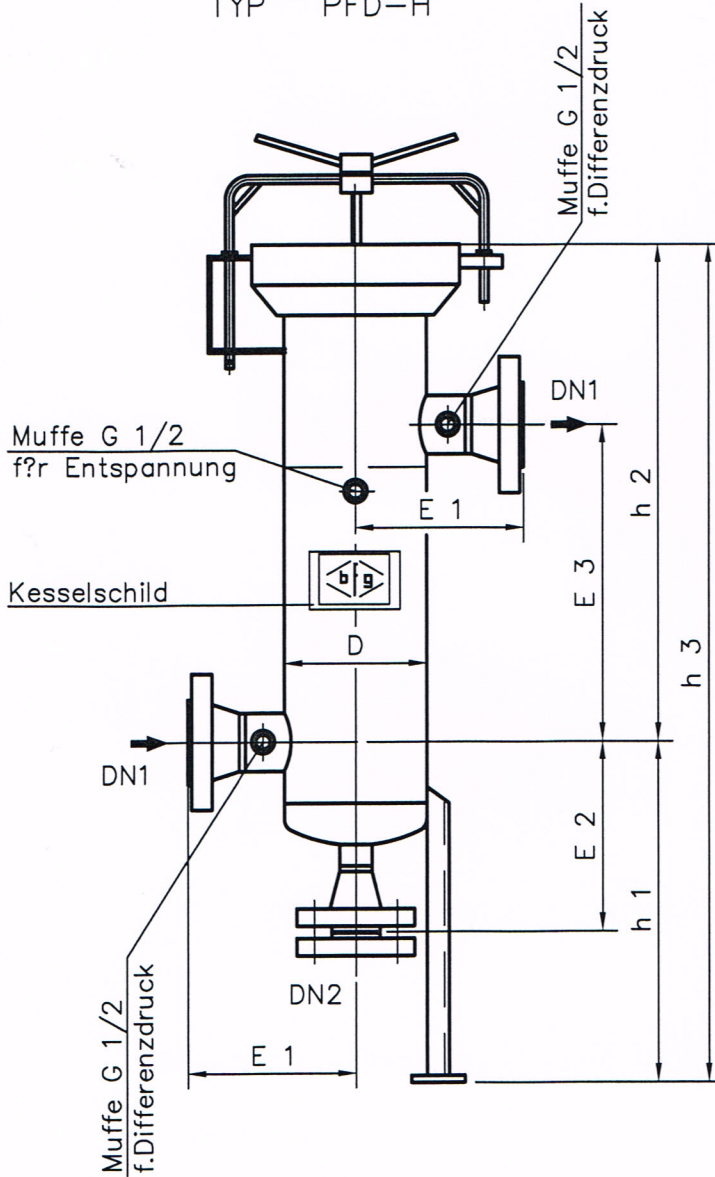

Ausbauhöhe der Patronen : 520 bzw. 1050 mm

TYP	D	DN 1	DN 2	E 1	E 2	E 3	h 1	h 2	h 3	B m ³ /h	Gesamtfilterfläche in m ²
PFD 115.300.5.H	Ø 323.9	100	50	340	400	700	600	980	1580	400	2.4
PFD 115.300.10.H	Ø 323.9	100	50	340	400	1200	600	1480	2080	800	4.8
PFD 215.400.5.H	Ø 406.4	150	50	400	480	750	600	1080	1680	800	4.8
PFD 215.400.10.H	Ø 406.4	150	50	400	480	1250	600	1580	2180	1600	9.6
PFD 315.450.5.H	Ø 457	200	80	430	500	820	800	1200	2000	1200	7.2
PFD 315.450.10.H	Ø 457	200	80	430	500	1320	800	1700	2500	2400	14.4
PFD 415.600.5.H	Ø 610	250	80	530	650	880	800	1350	2250	1600	9.6
PFD 415.600.10.H	Ø 610	250	80	530	650	1380	800	1850	2750	3200	19.2
PFD 515.650.5.H	Ø 650	300	100	560	700	940	1000	1480	2480	2000	12.0
PFD 515.650.10.H	Ø 650	300	100	560	700	1440	1000	1980	2980	4000	24.0